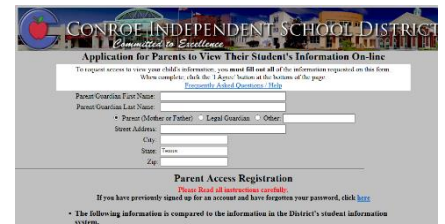

## Cómo consultar los resultados estatales a través de Parent Access Cómo encontrar el código de acceso único de su hijo(a)

**1.** Dé clic en: Parents/Students

**2.** Dé clic en: Parent Access Center

*Tercer punto bajo*  
**Resources for Parents**

**3.** Dé clic en: Login

Si creó una cuenta, su clave de **Usuario** es el **correo electrónico** que usó para abrir la cuenta; o

Abra una cuenta de acceso para padres en "Register"

Pantalla para abrir una cuenta