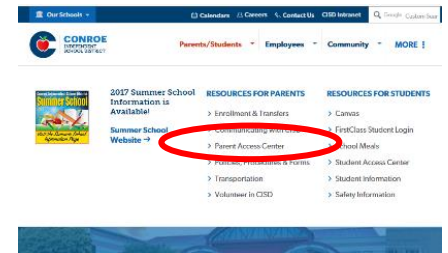

Entre al portal de CISD [www.conroeisd.net](http://www.conroeisd.net)

## Cómo consultar los resultados estatales a través de Parent Access Cómo encontrar el código de acceso único de su hijo(a)

**1.** Dé clic en: Parents/Students

**2.** Dé clic en: Parent Access Center

*Tercer punto bajo*  
**Resources for Parents**