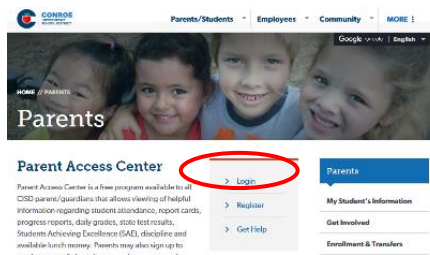

## Cómo consultar los resultados estatales a través de Parent Access Cómo encontrar el código de acceso único de su hijo(a)

**1.** Dé clic en: Parents/Students

**2.** Dé clic en: Parent Access Center

*Tercer punto bajo*  
**Resources for Parents**

**3.** Dé clic en: Login

Si creó una cuenta, su clave de **Usuario** es el **correo electrónico** que usó para abrir la cuenta; o

Abra una cuenta de acceso para padres en "Register"

Pantalla para abrir una cuenta